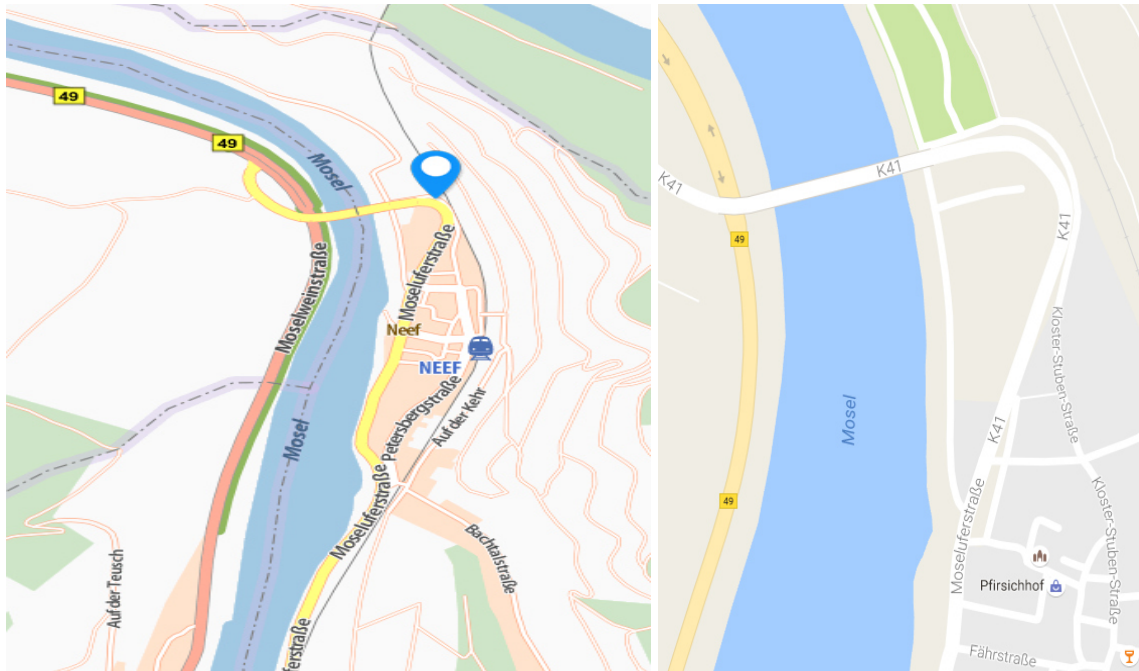

Anfahrtsbeschreibung ARGE Tunnel Petersberg

ARGE Tunnel Petersberg

56858 Neef

Anfahrt von der Eifel / Westerwald:

Neef liegt ungefähr in der Mitte zwischen Trier und Koblenz direkt an der Mosel.

Via Auto erreichen Sie Neef von Koblenz kommend über die Autobahn A48 Abfahrt Kaisersesch oder Laubach. Aus Richtung Trier kommend ist Ihre Abfahrt von der A48 Wittlich.

Anfahrt vom Hunsrück:

Abfahrt Rheinböllen von der A61